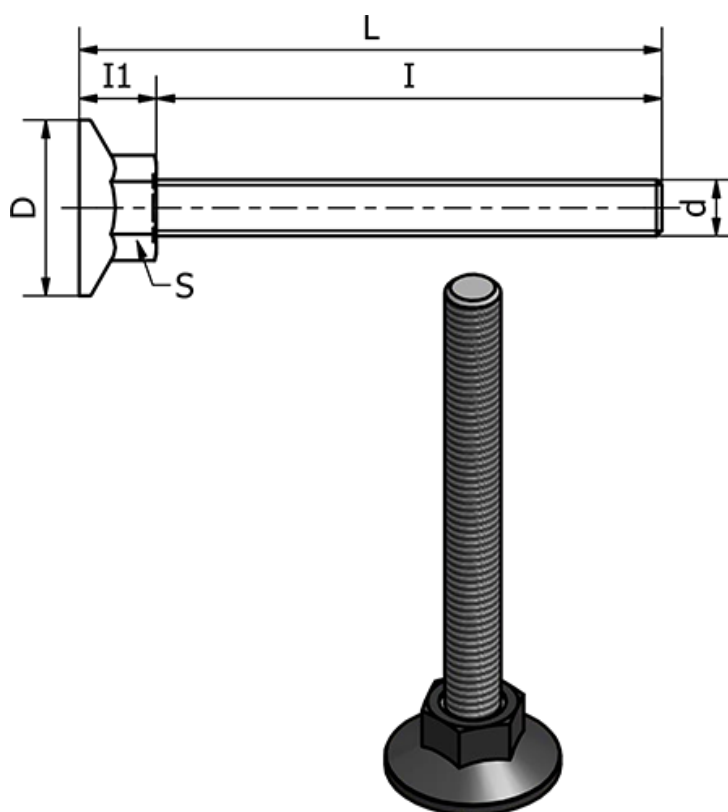

Varenummer: 2310431115S
Beskrivelse: E+G Stilleben
LX.25-SW13-SST-M8X34-S

Mål

d	= M8
D	= 25
I	= 34
I1	= 11
L	= 45
Max statisk belastning (N)	= 2500
S	= 13
Type	= AISI 304 Rustfast

Vægt (g) = -